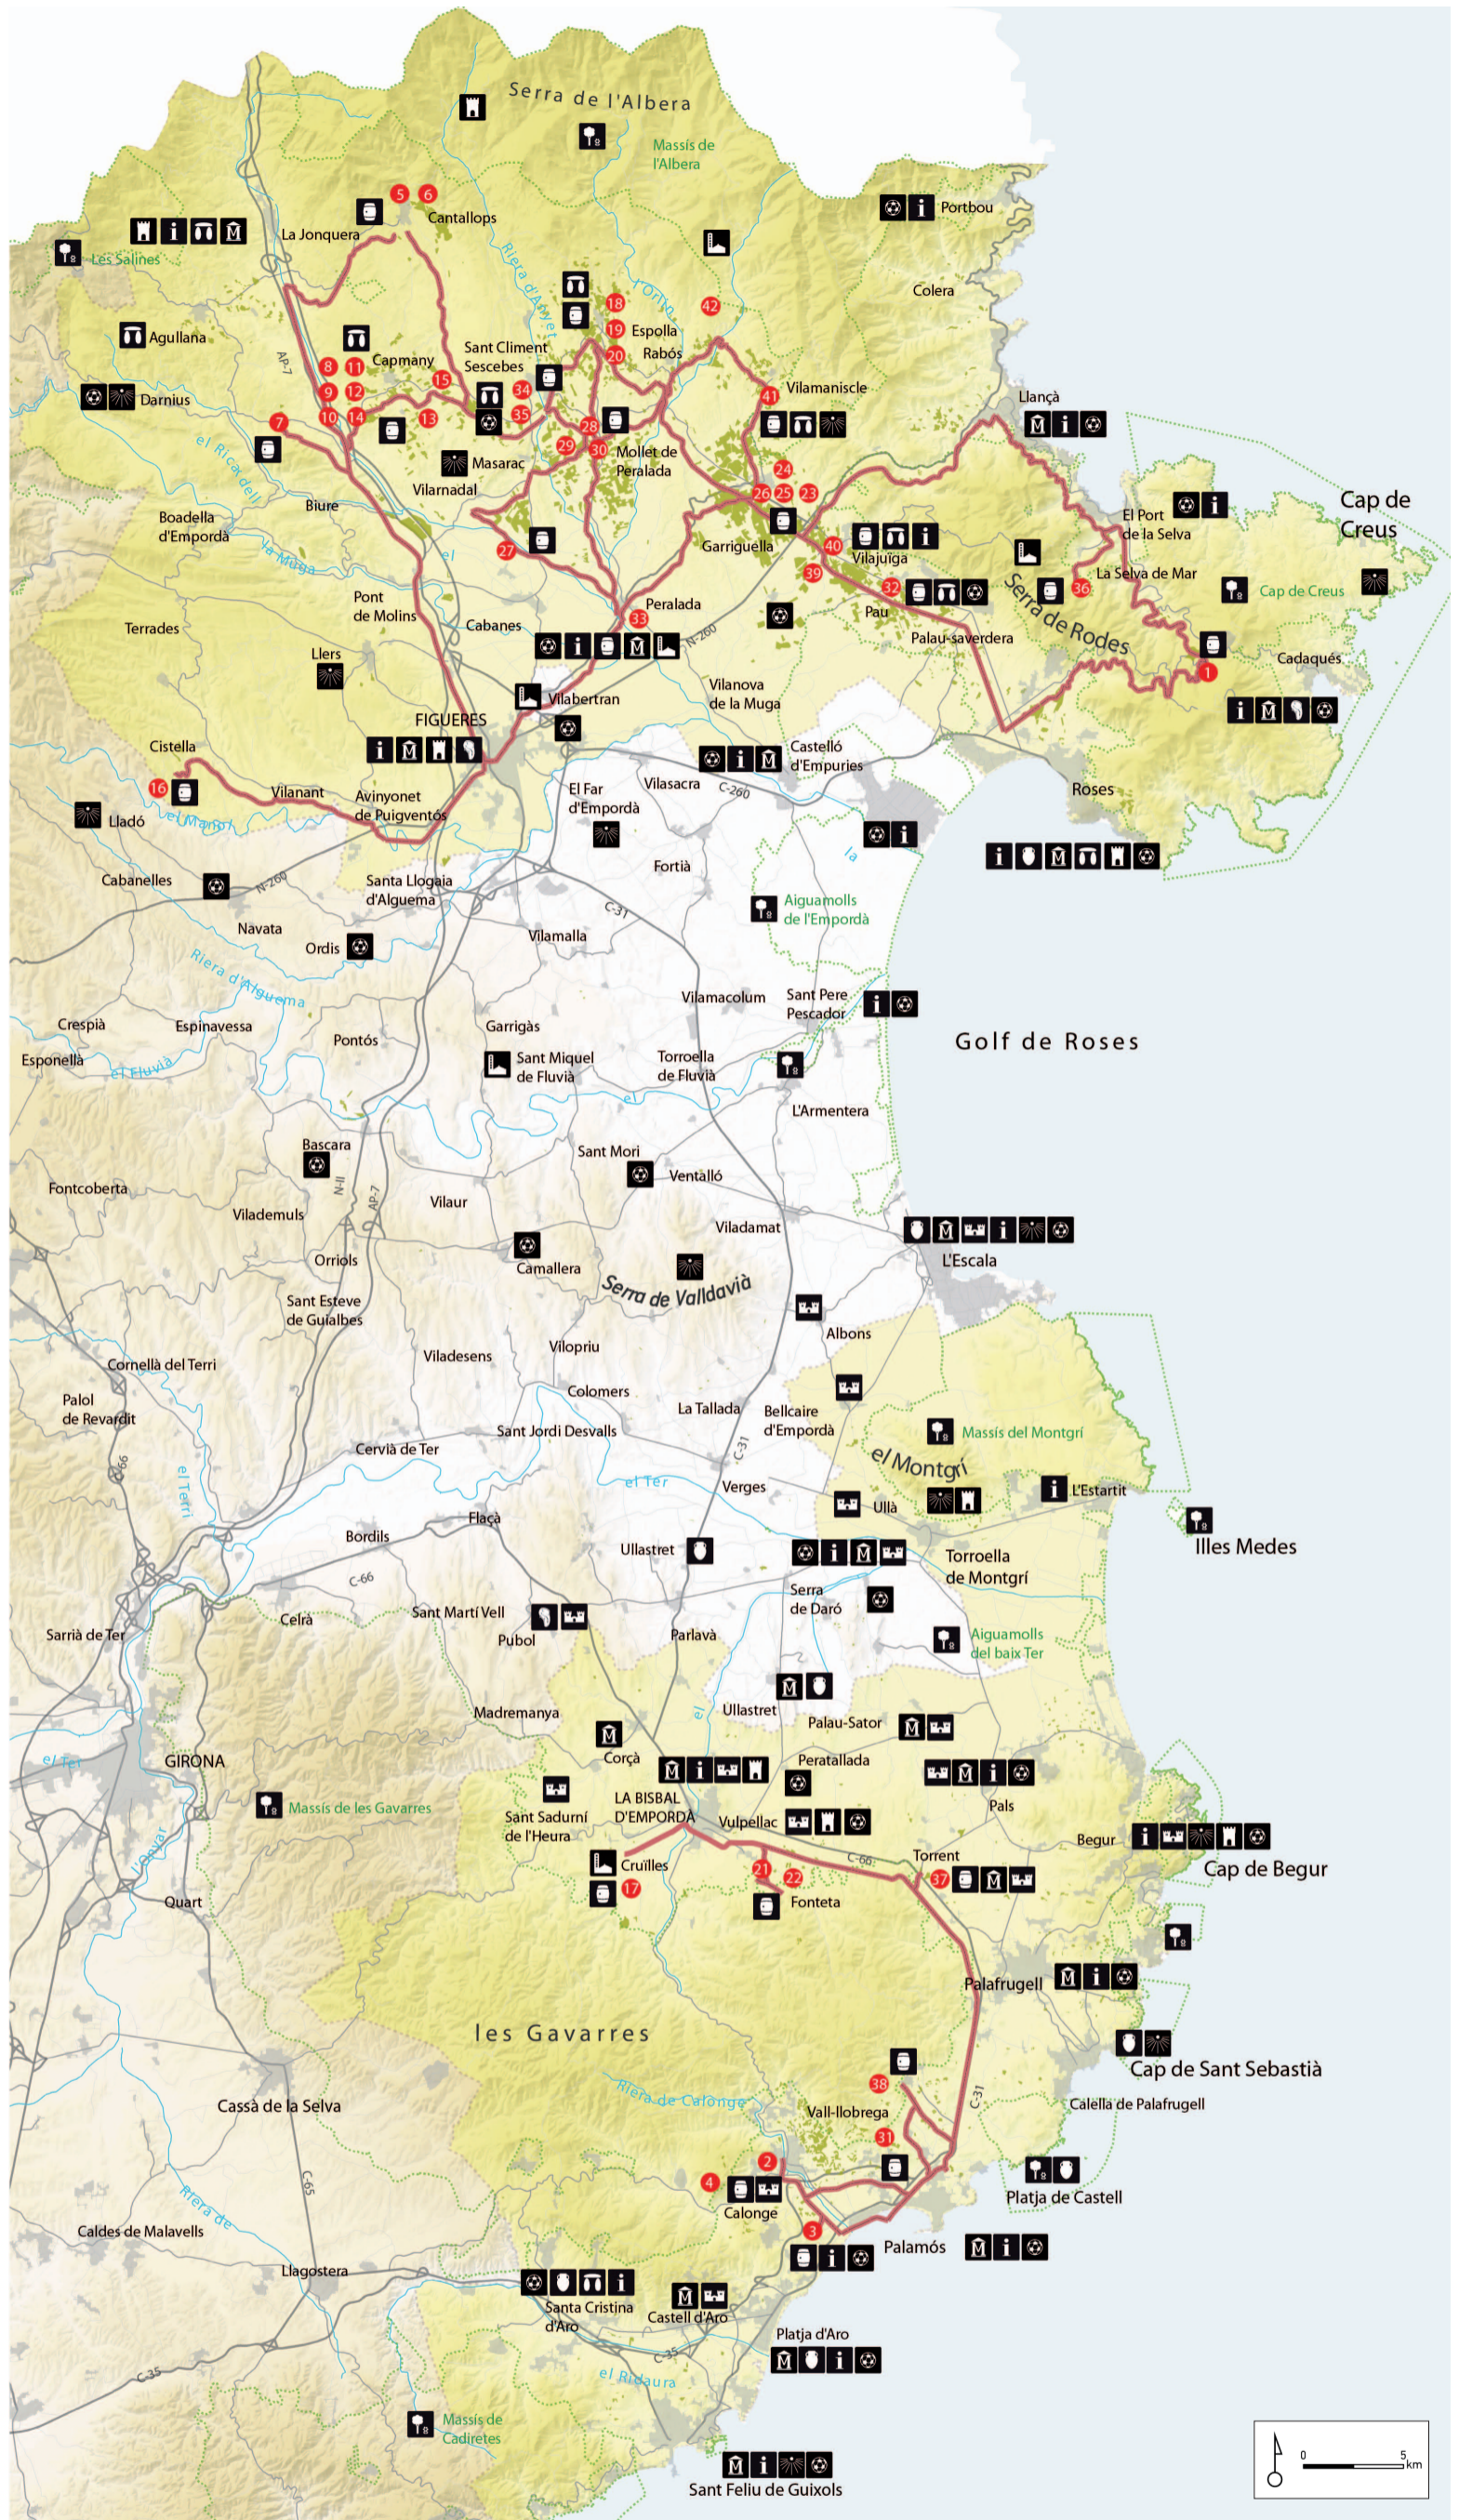

PALAMÓS

31. CELLER BRUGAROL
Finca Bell-Lloc. 17230 - Palamós
Tel. +34 606 99 89 55
reserves@brugarol.com
www.brugarol.com

PAU

32. EMPORDÀLIA
Carretera de Roses, s/n. 17494 - Pau
Tel. +34 972 53 01 40 - +34 607 58 82 43
info@empordalia.com
www.empordalia.com

PERALADA

33. CASTELL PERALADA
Sant Joan, 9. 17491 - Peralada
Tel. +34 972 53 80 11
peralada@castilloperalada.com
www.castilloperalada.com

SANT CLIMENT SESCEBES

34. CELLER MARTÍ FABRA
Vic, 26. 17751 - Sant Climent Sescebes
Tel. +34 972 56 30 11
info@cellermartifabra.com

35. TERRA REMOTA

Els Tallats, s/n
17751 - Sant Climent Sescebes
Tel. +34 972 19 37 27
terraremotahotmail.com
www.terraremotahotmail.com

SELVA DE MAR

36. MAS ESTELA
Mas Estela. 17489 - Selva de Mar
Tel. +34 972 12 61 76 - +34 972 38 74 04
masestela@hotmail.com
www.masestela.com

TORRENT

37. MAS OLLER
Ctra. GI-652, km 0,235. 17123 - Torrent
Tel. +34 972 30 00 01
mas_oller@yahoo.es
www.masoller.es

VALL-LLOBREGA

38. CANSAIS
Raval de la Font, 10
17253 - Vall-llobrega
Tel. +34 972 31 80 33 - +34 647 44 38 73
correu@cellercansais.com
www.cellercansais.com

VILAJUÏGA

39. ESPELT VITICULTORS
Mas Espelt. 17493 - Vilajuïga
Tel. +34 972 53 17 27
info@espeltviticultors.com
www.espeltviticultors.com

40. GELAMÀ
Estació, 6. 17493 - Vilajuïga
Tel. +34 666 76 35 40
info@gelama.cat
www.gelama.cat

VILAMANISCLE

41. AV BODEGUERS
Baldri, s/n. 17781 - Vilamaniscle
Tel. +34 676 23 11 99
info@avbodeguers.com
www.nereusonline.com

42. MAS PÒLIT
Raval de la Font, 1
17781 - Vilamaniscle
Tel. +34 636 48 24 72
celler@maspolit.com
www.maspolit.com

CELLER WINERY

CASTELL CASTLE

PANORAMIC VIEWS

DALÍ

MUSEU MUSEUM

NATURE AREA

ACTIVITAT ESPORTIVA SPORTS ACTIVITY

OFICINA DE TURISME TOURIST OFFICE

MEGALÍTIC MEGALITHIC

ARCHAEOLOGY

ROMÀNIC ROMANESQUE

MEDIEVAL VILLAGE

RUTA DEL VI WINE ROUTE

ESPAI NATURAL NATURE AREA

VINYES VINEYARDS

DO EMPORDÀ EMPORDÀ DO